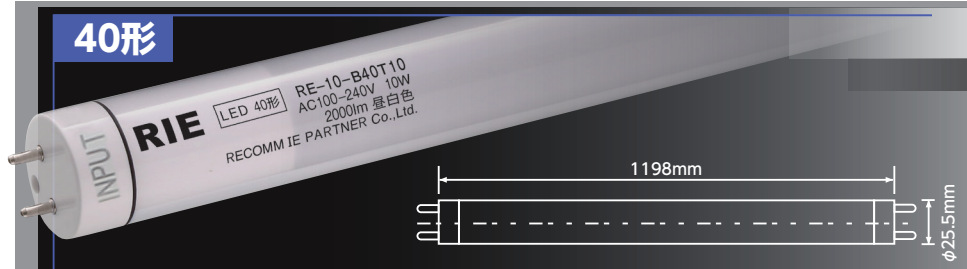

2024年 最新型 直管形LEDランプ 電源内蔵/片側給電

RIEシリーズ

RECOMM

LED

最大高効率 **200lm/W**

最長寿命 **50,000h**

80% **以上節電!**
※10W製品

保証 **10年**

屋内、屋外、使用可能

※屋外使用時は注意事項があり、製品保証注意事項参照

配光角300°で
広がる光

広範囲に明かりを照らすので、
より明るさが必要な場所に最適。

安心のノイズ対策

EMI試験の基準に準拠しております。

CISPR 11

CISPR 15

オフィス

テナント

40形

(10W・12W 1198mm)

◆型番:	RE-10-B40T10	RE-10-B40T12D
◆消費電力:	10W	12W
◆光源色:	5000K	5700K
◆全光束:	2000lm	2060lm
◆発光効率:	200lm/W	172lm/W
◆配光角度:	300°	300°
◆定価:	¥23,000	

20形

(6W 580mm)

◆型番:	RE-10-B20T06	RE-10-B20T06D
◆消費電力:	6W	
◆光源色:	5000K	5700K
◆全光束:	1020lm	1030lm
◆発光効率:	170lm/W	172lm/W
◆配光角度:	300°	300°
◆定価:	¥20,000	