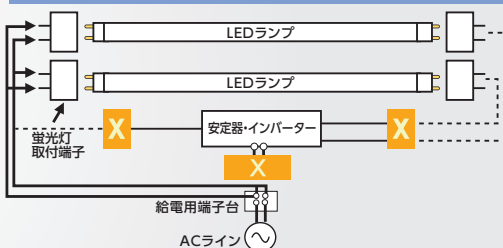

RE-10-B20T06タイプ(長さ580mm)

片側結線方法

グロー(スタータ)式1灯用器具

※グロータイプはグロー配線もカット グロー球も外す

ラピットスタート式・インバータ(Hf)式1灯用器具

2灯用器具

※すべての器具に対応するものではありません。

製品保証