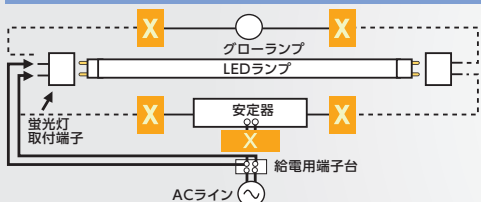

RE-10-B20T06タイプ(長さ580mm)

片側結線方法

グロー(スタータ)式1灯用器具

※グロータイプはグロー配線もカット グロー球も外す

ラピットスタート式・インバータ(Hf)式1灯用器具

2灯用器具

※すべての器具に対応するものではありません。

製品保証