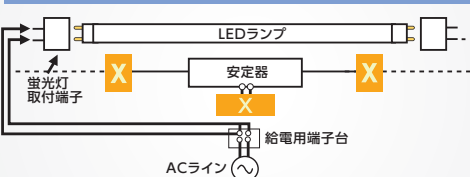

RE-10-B20T06タイプ(長さ580mm)

片側結線方法

グロー(スタータ)式1灯用器具

※グロータイプはグロー配線もカット グロー球も外す

ラピットスタート式・インバータ(Hf)式1灯用器具

2灯用器具

※すべての器具に対応するものではありません。

製品保証