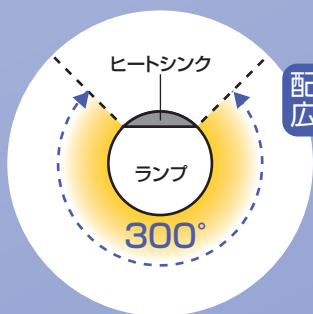

2024年 最新型 直管形LEDランプ 電源内蔵/片側給電

RIEシリーズ

RECOMM

LED

最大高効率 **200lm/W**

最長寿命 **50,000h**

80% **以上節電!**
※10W製品

保証 **10年**

屋内、屋外、使用可能

※屋外使用時は注意事項があり、製品保証注意事項参照

配光角300°で
広がる光

広範囲に明かりを照らすので、
より明るさが必要な場所に最適。

安心のノイズ対策

EMI試験の基準に準拠しております。

CISPR 11

CISPR 15