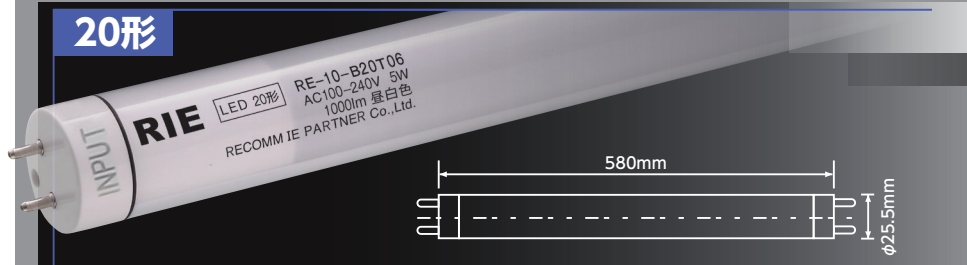

オフィス

テナント

40形

(10W・12W 1198mm)

◆型番:	RE-10-B40T10	RE-10-B40T12D
◆消費電力:	10W	12W
◆光源色:	5000K	5700K
◆全光束:	2000lm	2060lm
◆発光効率:	200lm/W	172lm/W
◆配光角度:	300°	300°
◆定価:	¥23,000	

20形

(6W 580mm)

◆型番:	RE-10-B20T06	RE-10-B20T06D
◆消費電力:	6W	
◆光源色:	5000K	5700K
◆全光束:	1020lm	1030lm
◆発光効率:	170lm/W	172lm/W
◆配光角度:	300°	300°
◆定価:	¥20,000	