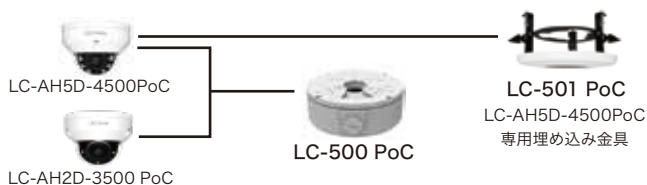

LC-501 PoC

アナログHDドームカメラ
天井埋め込み金具