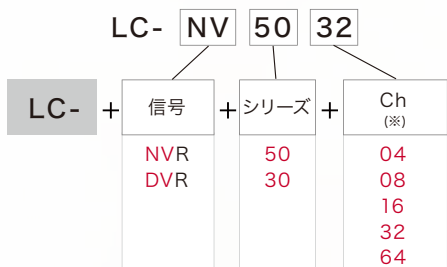

AI機能の説明

人/車両検知

映像中の人や車両のみを自動的に検知する機能です。

スマート動体検知(SMD1.0)

指定したエリアの人物の動きを検知してアラームを発生させる機能です。

スマート動体検知(SMD2.0)

指定したエリアの人物若しくは車又はその両方の動きを検知してアラームを発生させる機能です。

ラインクロス検知

設定したラインを越える物体の通過を自動検知し、即座に警告を発報する機能です。

二重ラインクロス検知

物体が設定された進行方向に沿って移動し、設定した時間内に特定の順序でラインを横切ると、アラームが発報されます。

侵入検知

指定エリアへの不正な侵入を検知し、警告を発報する機能です。

滞留検知

指定したエリアでの物や車の滞留を検知して忘れ物や不審物、違法駐車等を検知する機能です。

ピープルカウント

人々の出入りを検知し、通過人数をカウントする機能です。

ヒートマップ

人の滞留状況を可視化したグラフの一種です。行動傾向を可視化することで、動線管理を効率的に行うことが出来る機能です。

オートトラッキング

PTZカメラの自動追跡機能でSMDやラインクロスで検知した人若しくは車をリアルタイムに追跡する機能です。

顔検出

カメラが顔を自動的に検出し、人として識別する機能です。(個人の特記しません)

顔認証

カメラが顔を自動的に検出し、検出された顔の特徴量を解析し、あらかじめレコーダーに登録された個人の情報と照合する機能です。(個人を特定します。)

型番の説明

カメラ

レコーダー

ブラケット

HUB(ハブ)