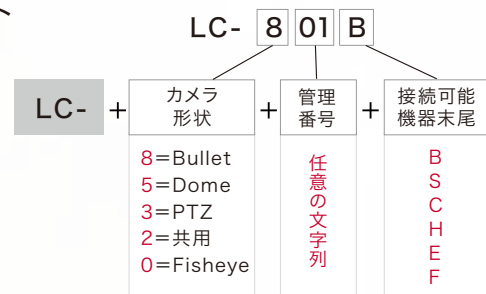

AI機能の説明

人/車両検知

映像中の人や車両のみを自動的に検知する機能です。

スマート動体検知(SMD1.0)

指定したエリアの人物の動きを検知してアラームを発生させる機能です。

スマート動体検知(SMD2.0)

指定したエリアの人物若しくは車又はその両方の動きを検知してアラームを発生させる機能です。

ラインクロス検知

設定したラインを越える物体の通過を自動検知し、即座に警告を発報する機能です。

二重ラインクロス検知

物体が設定された進行方向に沿って移動し、設定した時間内に特定の順序でラインを横切ると、アラームが発報されます。

侵入検知

指定エリアへの不正な侵入を検知し、警告を発報する機能です。

滞留検知

指定したエリアでの物や車の滞留を検知して忘れ物や不審物、違法駐車等を検知する機能です。

ピープルカウント

人々の出入りを検知し、通過人数をカウントする機能です。

ヒートマップ

人の滞留状況を可視化したグラフの一種です。行動傾向を可視化することで、動線管理を効率的に行うことが出来る機能です。

オートトラッキング

PTZカメラの自動追跡機能でSMDやラインクロスで検知した人若しくは車をリアルタイムに追跡する機能です。

顔検出

カメラが顔を自動的に検出し、人として識別する機能です。(個人の特記しません)

顔認証

カメラが顔を自動的に検出し、検出された顔の特徴量を解析し、あらかじめレコーダーに登録された個人の情報と照合する機能です。(個人を特定します。)

型番の説明

カメラ

レコーダー

ブラケット

HUB(ハブ)