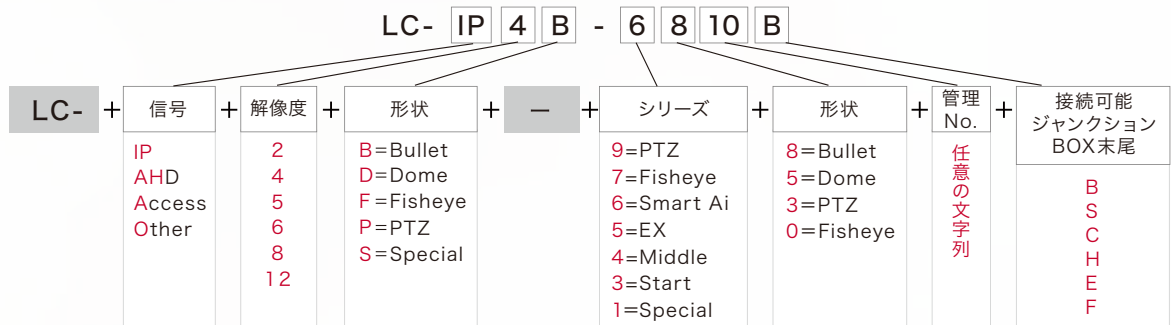

AI機能の説明

人/車両検知

映像中の人や車両のみを自動的に検知する機能です。

スマート動体検知(SMD1.0)

指定したエリアの人物の動きを検知してアラームを発生させる機能です。

スマート動体検知(SMD2.0)

指定したエリアの人物若しくは車又はその両方の動きを検知してアラームを発生させる機能です。

ラインクロス検知

設定したラインを越える物体の通過を自動検知し、即座に警告を発報する機能です。

二重ラインクロス検知

物体が設定された進行方向に沿って移動し、設定した時間内に特定の順序でラインを横切ると、アラームが発報されます。

侵入検知

指定エリアへの不正な侵入を検知し、警告を発報する機能です。

滞留検知

指定したエリアでの物や車の滞留を検知して忘れ物や不審物、違法駐車等を検知する機能です。

ピープルカウント

人々の出入りを検知し、通過人数をカウントする機能です。

ヒートマップ

人の滞留状況を可視化したグラフの一種です。行動傾向を可視化することで、動線管理を効率的に行うことが出来る機能です。

オートトラッキング

PTZカメラの自動追跡機能でSMDやラインクロスで検知した人若しくは車をリアルタイムに追跡する機能です。

顔検出

カメラが顔を自動的に検出し、人として識別する機能です。(個人の特記しません)

顔認証

カメラが顔を自動的に検出し、検出された顔の特徴量を解析し、あらかじめレコーダーに登録された個人の情報と照合する機能です。(個人を特定します。)

型番の説明

カメラ