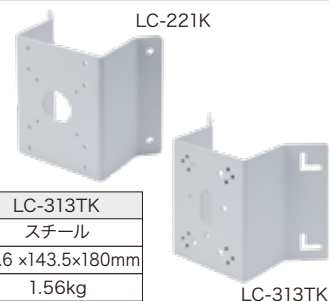

LC-221K / LC-313TK
コーナーマウント
ブラケット

	LC-221K	LC-313TK
材質	アルミダイキャスト	スチール
寸法	176.5×103.3×170mm	247.6×143.5×180mm
重量	0.5kg	1.56kg