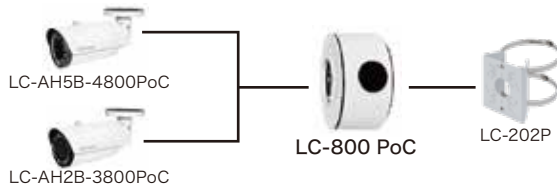

LC-800 PoC

アナログHD バレットカメラジャンクションボックス/
ポールマウントブラケット